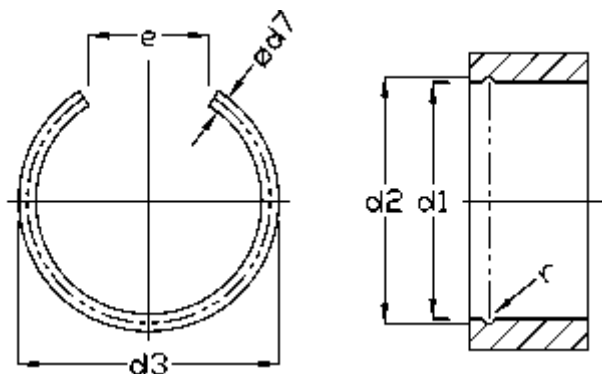

Article number: 0129045

Description: Circlip RB 28 DIN 7993

Measures

d1	= 28
d2	= 30.00
d3	= 30.3
d7	= 2.0
Description	= RB 28
e	= 10
r	= 1.1
tol	= +0,10 -0,10

tol	= 0.5
Weight kg/1000	= 999.999